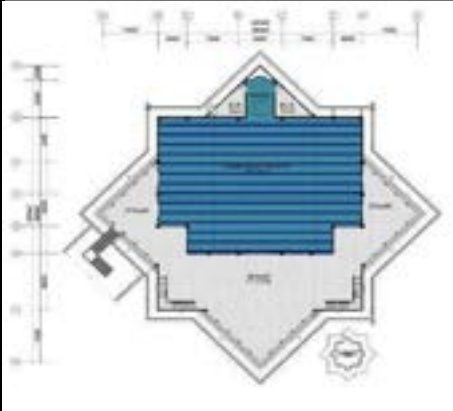

## PEMBINAAN MASJID BUKIT GAMBIR

CADANGAN MEMBINA DAN  
MENYIAPKAN SEBUAH  
MASJID 2 TINGKAT DI ATAS LOT PTD  
20765, BUKIT GAMBIR  
MUAR, JOHOR. (1500 JEMAAH)

**COMPLETED**

BUKIT GAMBIR, JOHOR.

  
**PEMBINAAN SURAU 2 TINGKAT**  
CADANGAN MEMBINA DAN MENYIAPKAN  
SEBUAH SURAU 2 TINGKAT DI HORIZON HILLS,  
JOHOR BAHRU, JOHOR. (400 JEMAAH)  
**COMPLETED**